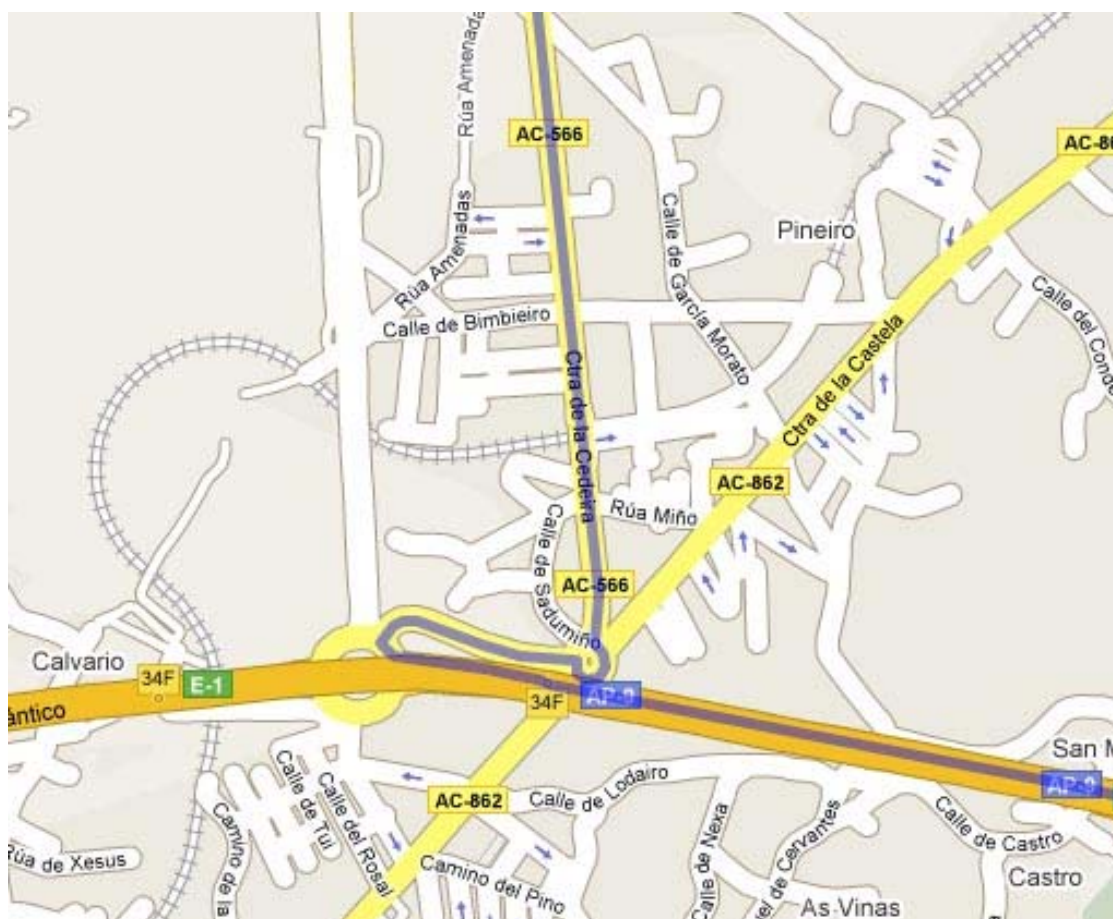

MAPAS PARA CHEGAR Á PRAIA DA FROUXEIRA (DESDE A SAÍDA DA AUTOESTRADA)

Zona Ferrol-Valdoviño

Cruce na saída 34F da autoestrada

Concello de Valdoviño e indicación da praia

Lugar onde quedamos