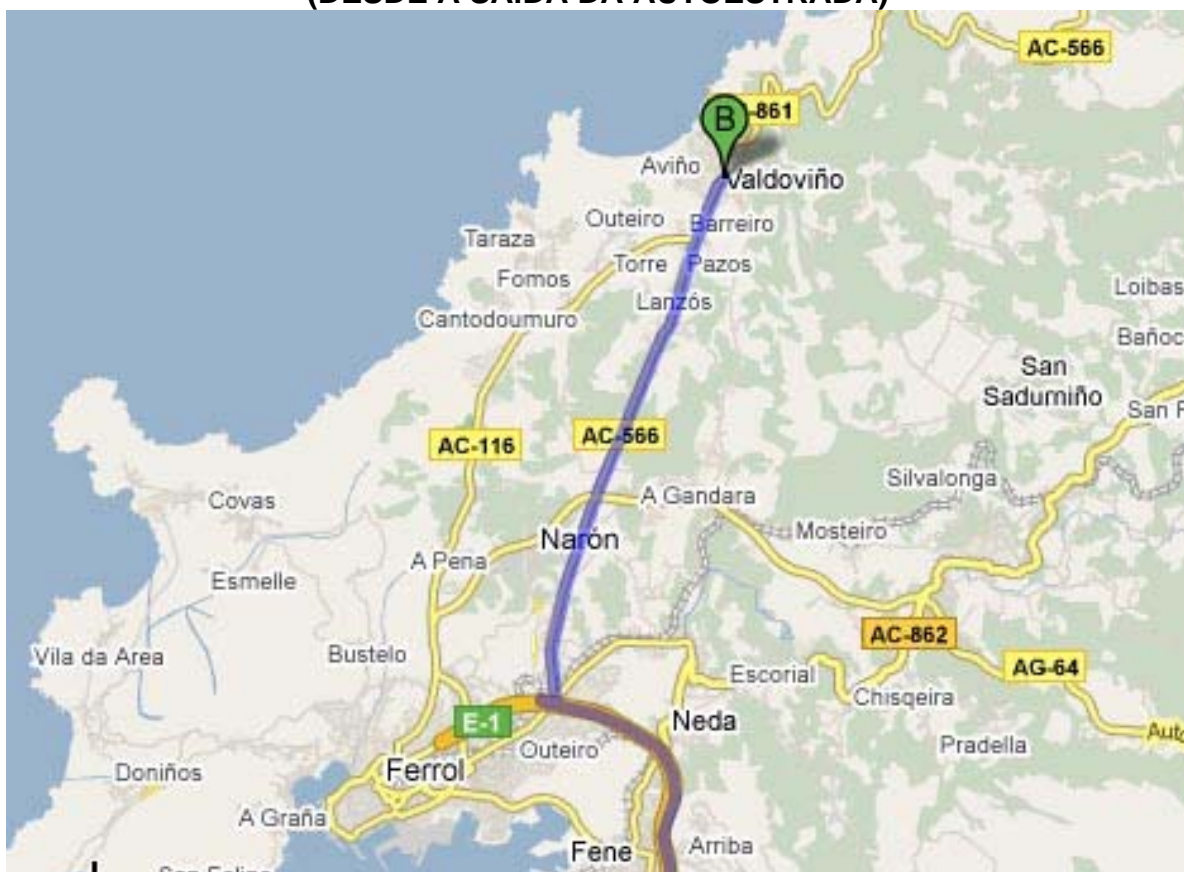

MAPAS PARA CHEGAR Á PRAIA DA FROUXEIRA (DESDE A SAÍDA DA AUTOESTRADA)

Zona Ferrol-Valdoviño

Cruce na saída 34F da autoestrada

Concello de Valdoviño e indicación da praia

Lugar onde quedamos