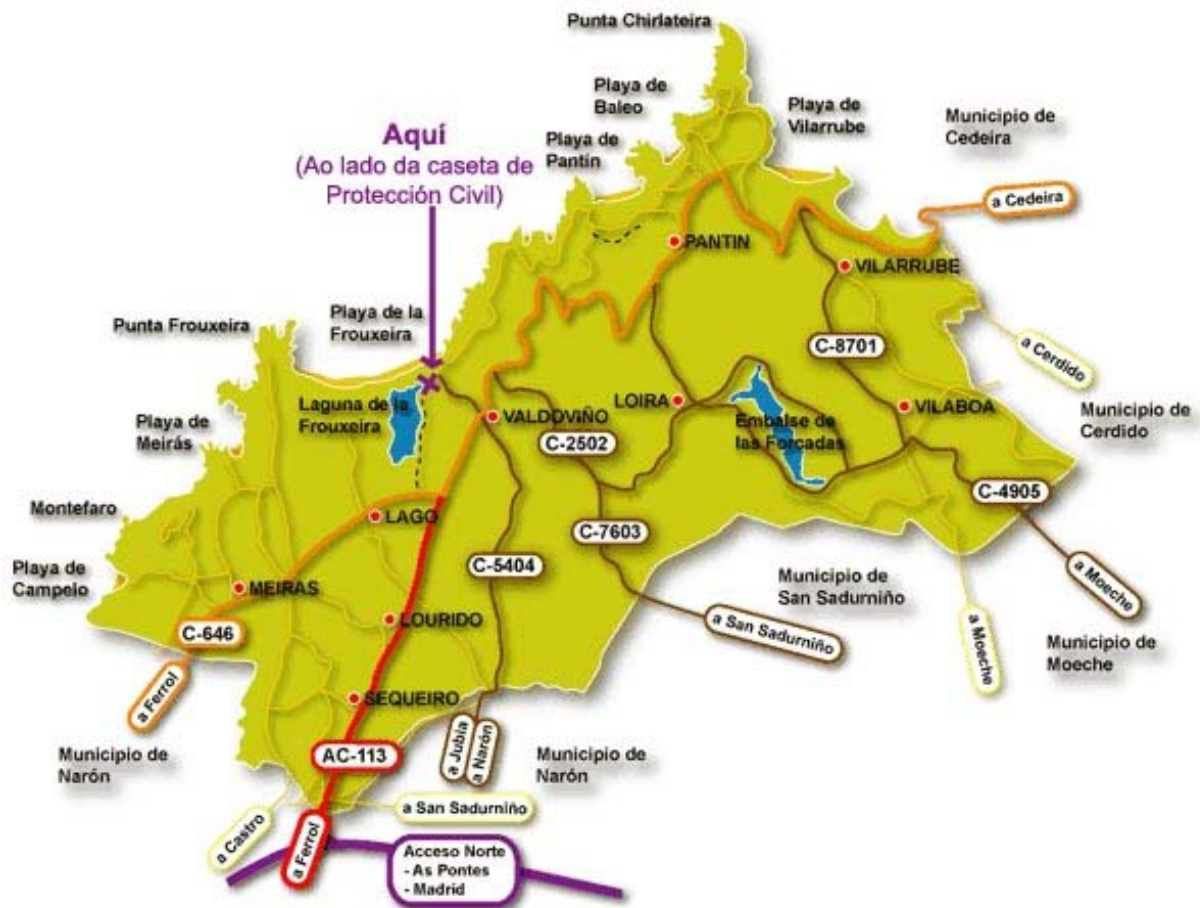

MAPAS PARA CHEGAR Á PRAIA DA FROUXEIRA (DESDE A SAÍDA DA AUTOESTRADA)

Zona Ferrol-Valdoviño

Cruce na saída 34F da autoestrada

Concello de Valdoviño e indicación da praia

Lugar onde quedamos